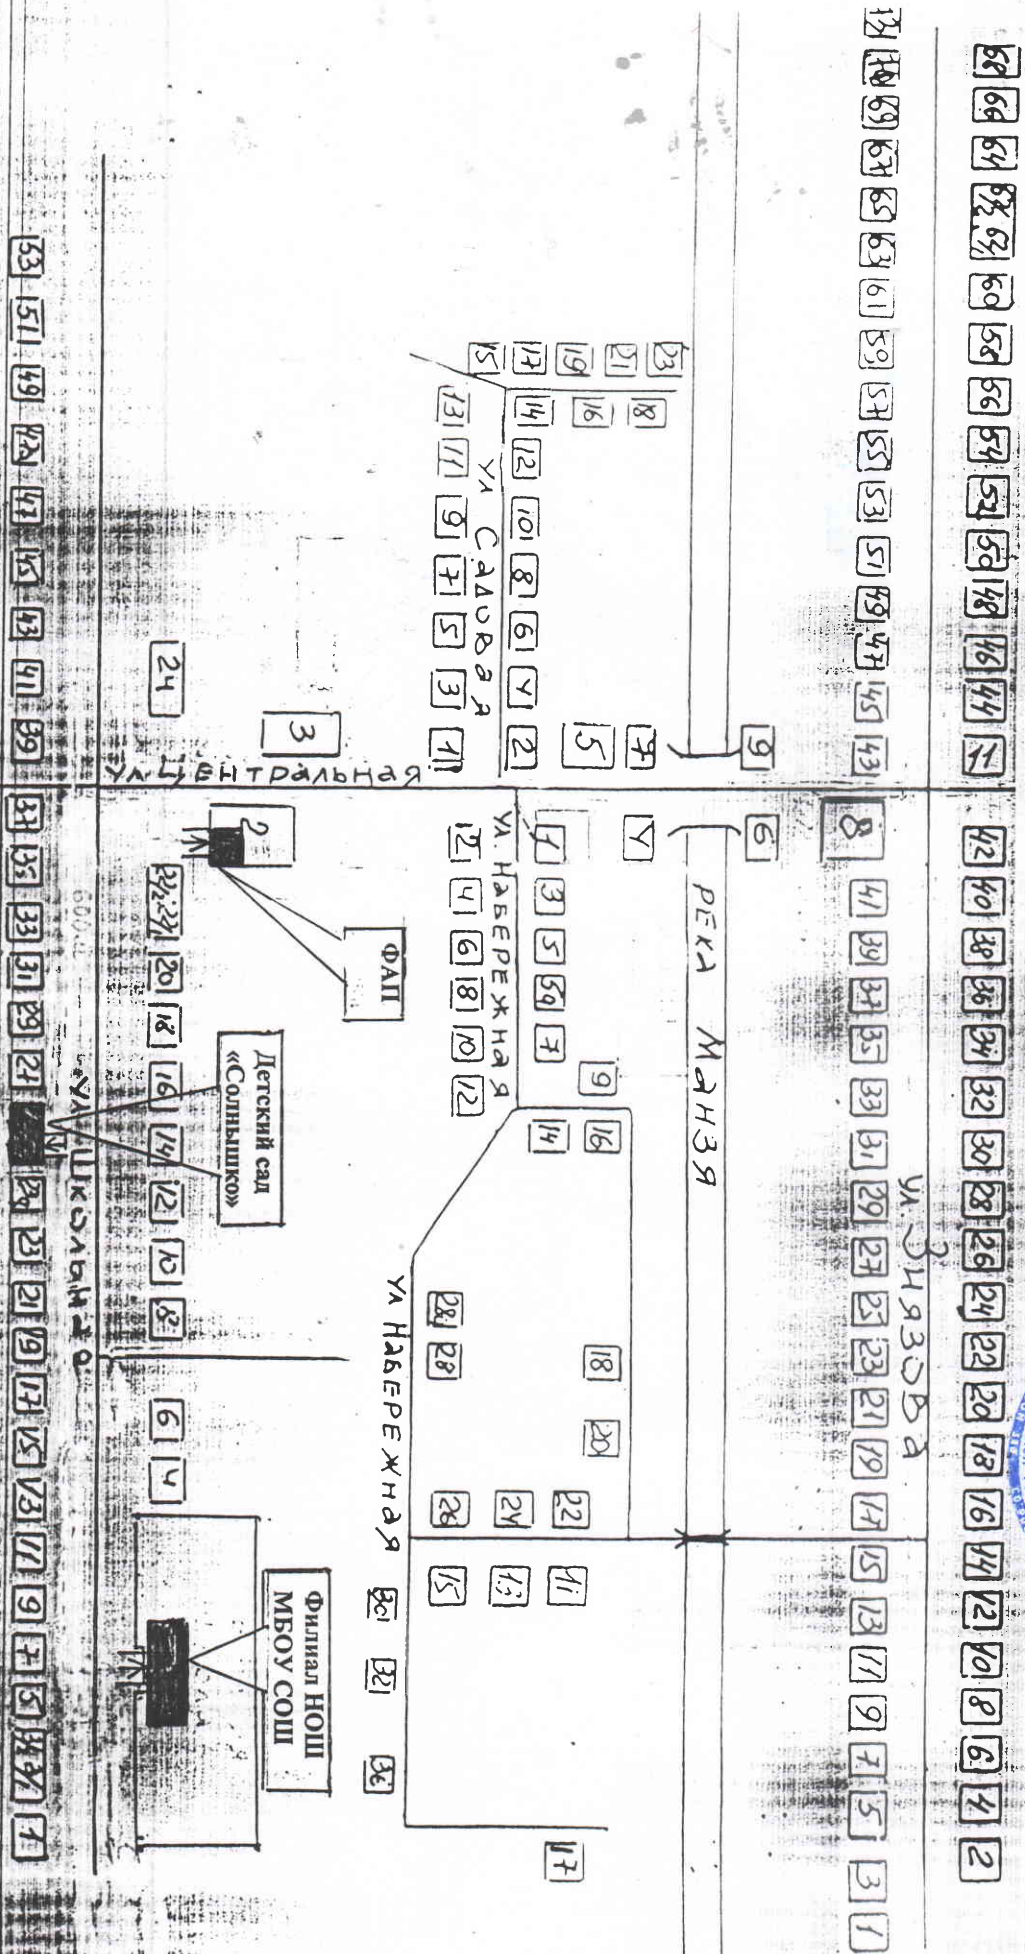

СХЕМА

Границ прилегающей территории к филиалу НОШ МБОУ СОШ с. Карманово и с. Старокудлашево ул. Школьная, 2;
МБОУ ДС «Солнышко» с. Старокудлашево ул. Школьная, 25 и ФАП с. Старокудлашево ул. Центральная, 2

--- расстояние от магазина до объекта

обособленная территория

Объекты

Вход в объект

Исполнитель, Салиманова Г.Ф.
Тел. 34760-3-55-26